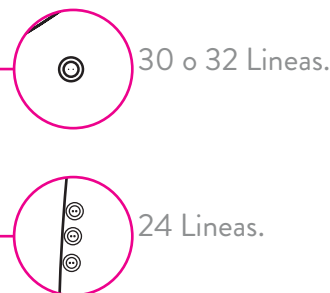

Camisa Caballero

4609/ 18L

Pantalón Caballero

48380/ 24L

Saco Caballero

43013/ 32L