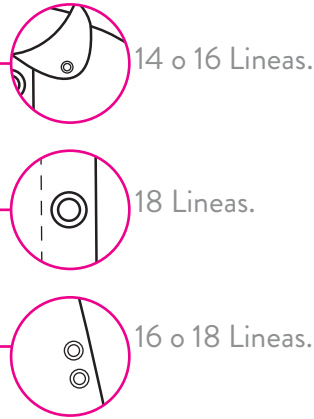

Camisa Caballero

4609/ 18L

Pantalón Caballero

48380/ 24L

Saco Caballero

43013/ 32L